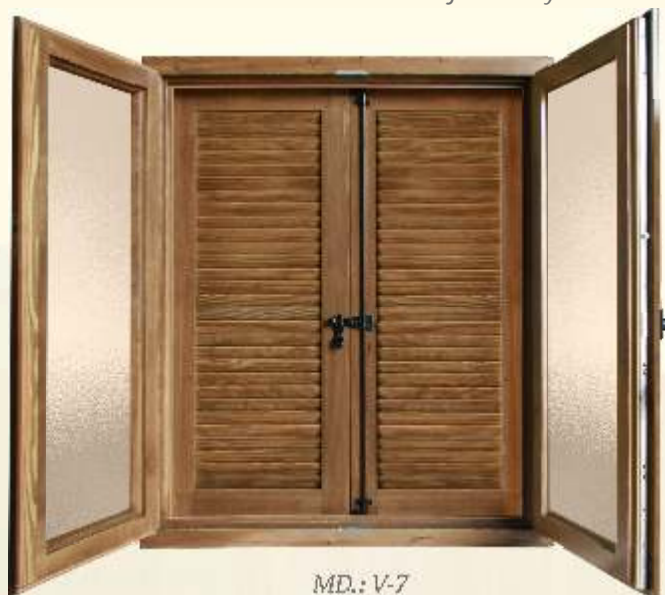

MD.: V-7
Ventana mallorquina graduable o fija